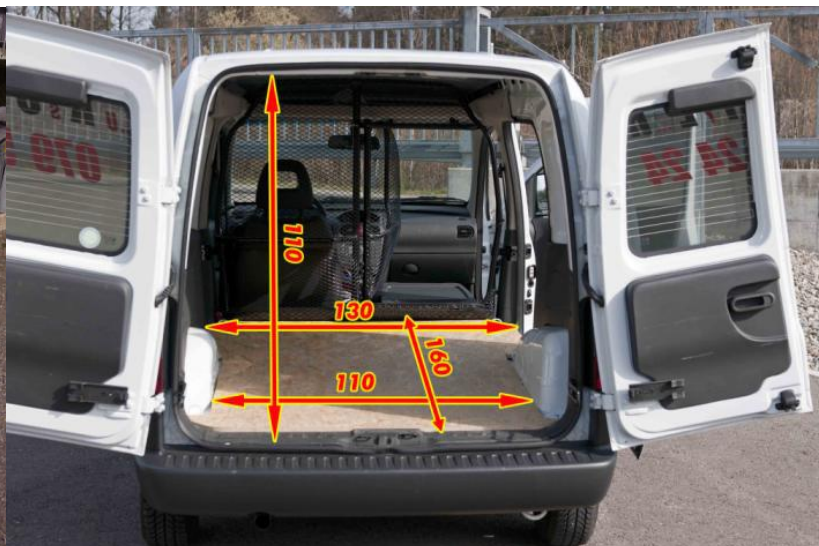

Kleintransporter

Fahrzeugdaten:

Marke	: Fiat Doblo
Jahrgang	: 2014
Nutzlast	: 500kg
Volumen	: 1 Euro-Palette
Innenlänge	: 1.60m (aufgeklappt bis 2.20m)
Einladebreite	: 1.40m
Einladehöhe	: 1.10m